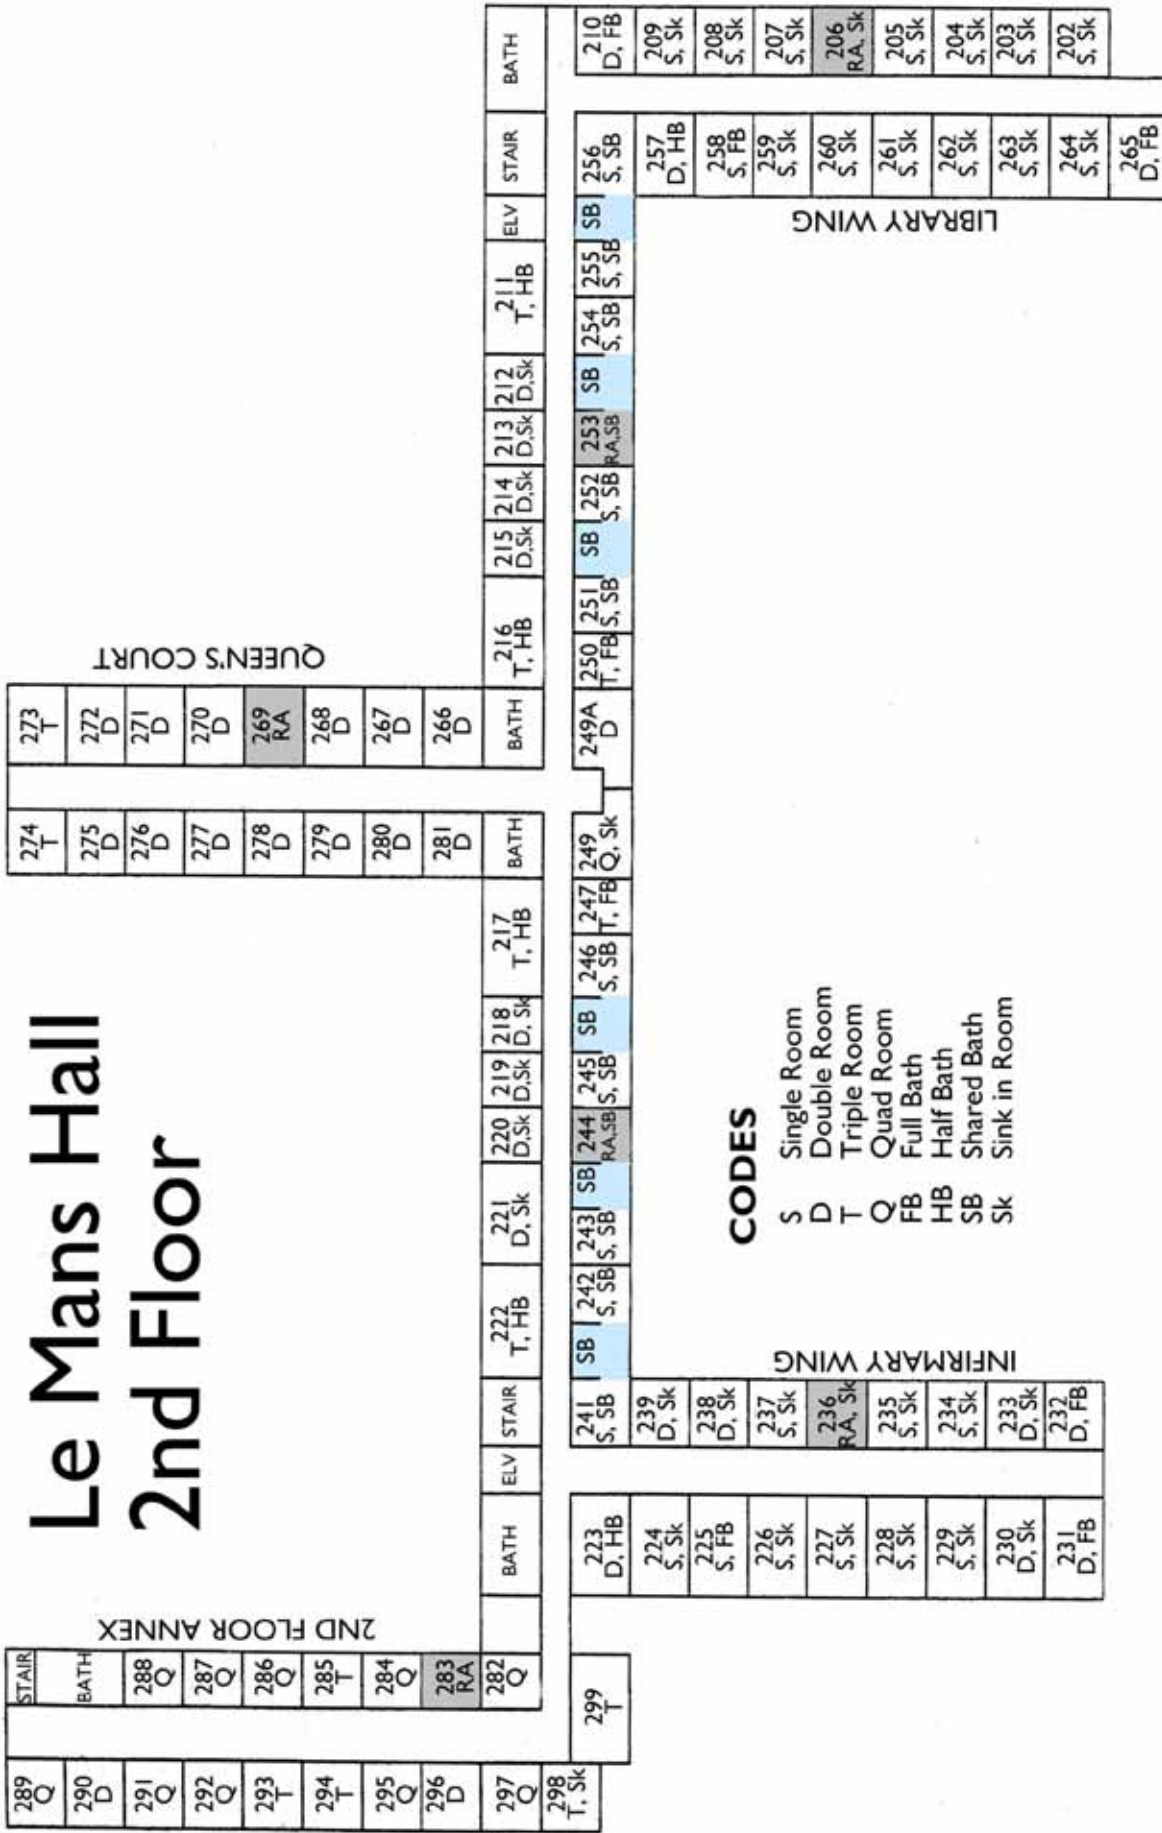

UPDATED FLOOR PLANS

Holy Cross 1st Floor

Basement

Holy Cross 2nd Floor

Holy Cross 3rd Floor

Holy Cross Annunciata

Le Mans Hall 2nd Floor

Le Mans Hall 3rd Floor

390	STAIR
391	BATH
392	T
393	Q
394	T
395	Q
396	Q
397	Q
398	Q
399	T, FB

3RD FLOOR ANNEX

310	D, FB
309	S, Sk
308	S, Sk
307	S, Sk
306	RA, Sk
305	S, Sk
204	S, Sk
303	S, Sk
302	S, Sk
301	D, FB

311	T, FB
312	D, Sk
313	D, Sk
314	D, Sk
315	D, Sk
316	T, FB
317	T, FB
318	D, Sk
319	D, Sk
320	D, Sk
321	D, Sk
322	T, FB
323	D, HB
324	S, Sk
325	S, Sk
326	S, Sk
327	S, Sk
328	S, Sk
329	S, Sk
330	S, Sk
331	S, Sk
332	D, FB